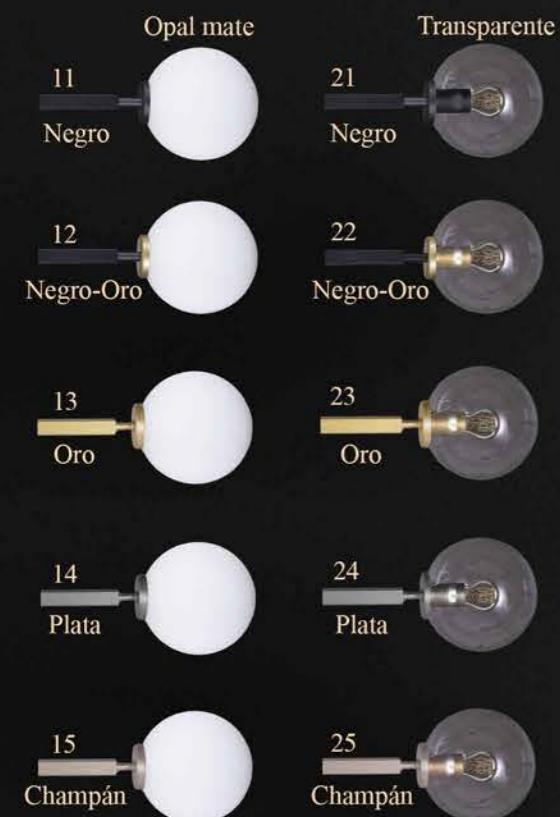

5013-43

Ref.	↔	↕	Bombilla	Puntos
5013-43	50	46	4E27	318
5012-43	50	46	4E27	274
5012-41	50	46	4E27	274

5012-43

5012-41

6080-13

6080-134

6080-1431

Ref.	↔	↕	Tulipa foto Bola opal	Bombilla	Puntos
6080-15	80	50	16x16x16	4E27	270
6080-13	80	50	16x16x16	4E27	270
6080-134	80	50	16x16x16	4E27	290
6080-1431	80	50	16x16x16	4E27	290

El cambio de tulipa no afecta el precio.

6080-15

Ref.	↔	↑↓	Tulipa	Bombilla	Puntos
6084-141	104	70	16x16x16	8E27	390
6084-35	104	70	16x16x16	8E27	390
6084-13	104	70	16x16x16	8E27	390

El cambio de tulipa no afecta el precio.

lámparas silvio

CUALQUIER MODELO BASE
DEBE IR ACOMPAÑADO DE
SU ACABADO

Ref	↔	↑↓	Tulipa	Bombilla	Puntos
6085-15	88	50	16x16x16	6E27	270
6085-11	88	50	16x16x16	6E27	270
6085-23	88	50	16x16x16	6E27	270

6086-13