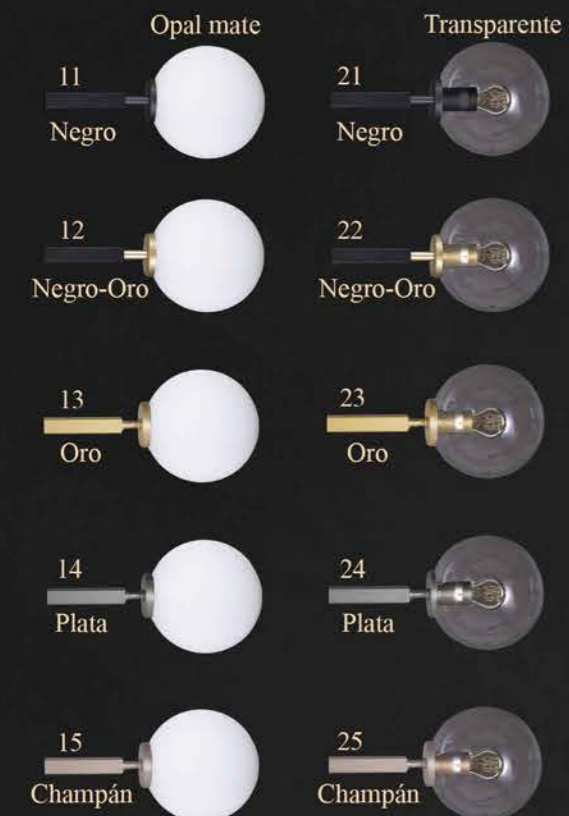

lámparas silvio