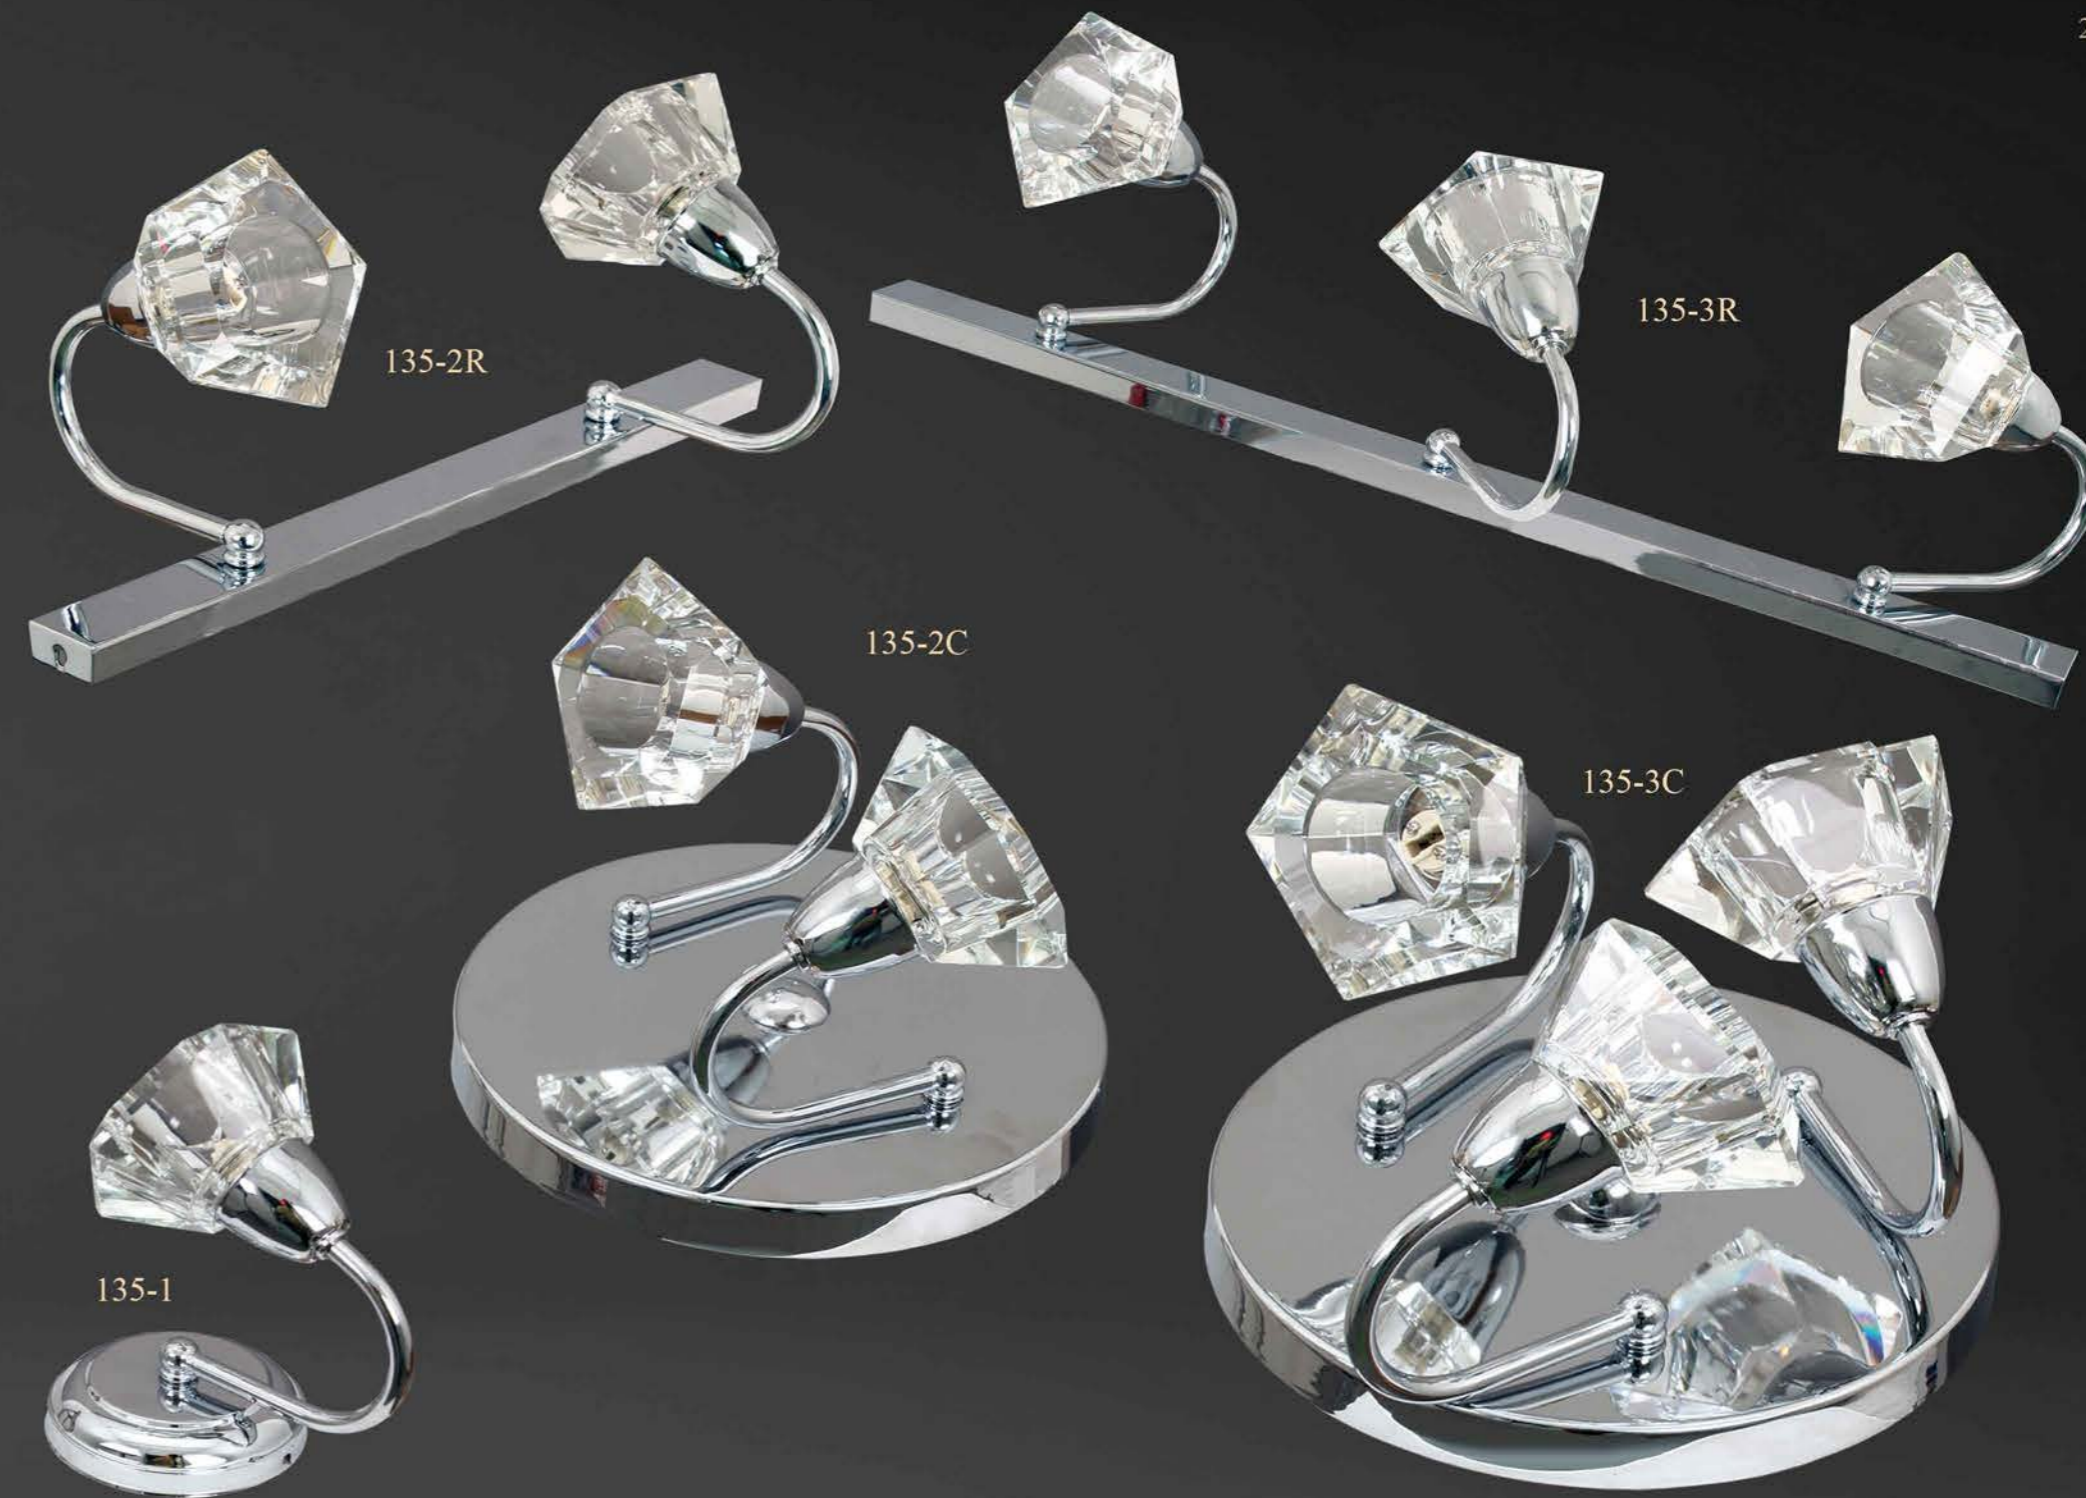

6025-5

Ref.	↔	↕	Bombilla	Puntos
6025-3	73	60	4E14	250
6025-5	73	60	6E14	320
96025	26	43	1E14	60

700474

700247

700384

700244-S

700344

700394-S

700474-S

Ref.	↔	↕	↕	Bombilla	Puntos
700474	49	49	3	LED	92
700247	49	25	3	LED	66
700384	72	25	3	LED	88
700244-S	49	25	37	LED	90
700344	72	25	3	LED	88
700394-S	72	25	37	LED	104
700474-S	49	49	37	LED	116

Ref:	↔	↑↓	Tulipas	Bombilla	Puntos
135-1	11	20	10x5	1G9	36
135-2C	26	20	10x5	2G9	66
135-3C	26	20	10x5	3G9	84
135-2R	40	20	10x5	2G9	60
135-3R	60	20	10x5	3G9	80
137-1	11	12	10x5	1G9	36
137-2	40	17	10x5	2G9	66
137-3	40	17	10x5	3G9	80
137-3S	40	24	10x5	3G9	84