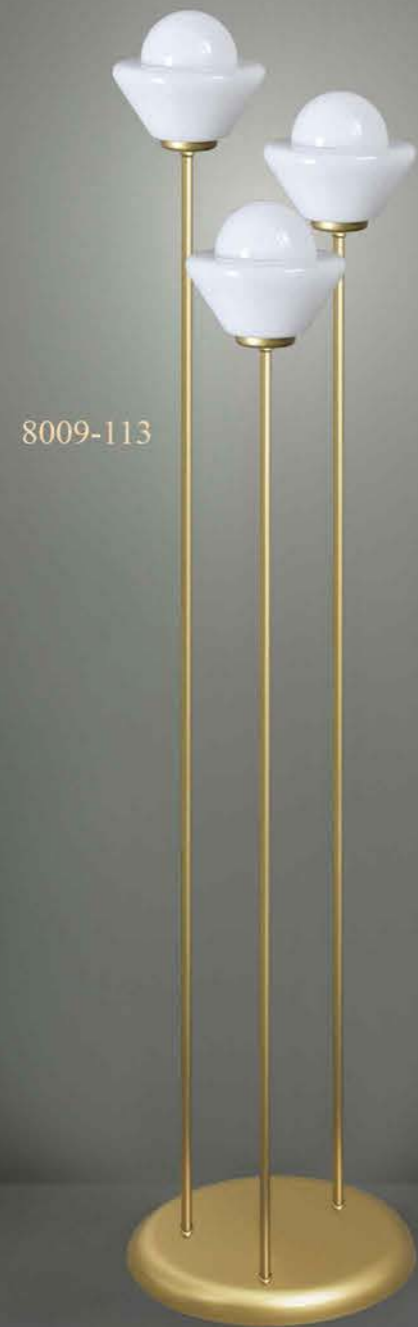

Champán

25

Champán

CUALQUIER MODELO BASE
DEBE IR ACOMPAÑADO DE
SU ACABADO

Ref.	↔	↑↓	Tulipa	Bombilla	Puntos
6076-8-12	48	90	16x16x16	8E27	166
6073-6-23	65	100	16x16x16	6E27	190
86073-13	47	163	16x16x16	3E27	158

El acabado del modelo no afecta al precio.

6076-8-12

86073-13

6073-6-23

Ref.	↔	↕	Tulipa foto Bola opal	Bombilla	Puntos
86081-13	38	154	16x16x16	2E27	140
36080-13	30	70	16x16x16	3E27	132
96080-13	22	34	16x16x16	1E27	84
16081-13	16	25	16x16x16	1E27	60
86080-13	30	172	16x16x16	3E27	168
86080-1-13	30	68	16x16x16	3E27	148

8009-13

8009-113

8009-112

8009-61

8009-63

Ref.	↔	↑↓	Bombilla	Puntos
8009-113	32	155	3E14	210
8009-112	32	155	3E14	210
8009-61	32	155	3G9	250
8009-63	32	155	3G9	250
8009-13	32	155	3E27	220

BOMBILLA INCLUIDA LOS MODELOS 8009-61 Y 8009-63

Ref.	↔	↕	Bombilla	Puntos
86092-13	45	160	5E27	240
86092-63	45	160	5G9	310
86092-141	45	160	5E27	240
86092-91	45	160	5G9	340

86092-13

86092-63

86092-141

86092-91

6091-2

Ref.	↔	↕	Bombilla	Puntos
6091-2	74	55	2E27	98
6091-3	72	65	3E27	130
96091	13	37	1E27	50