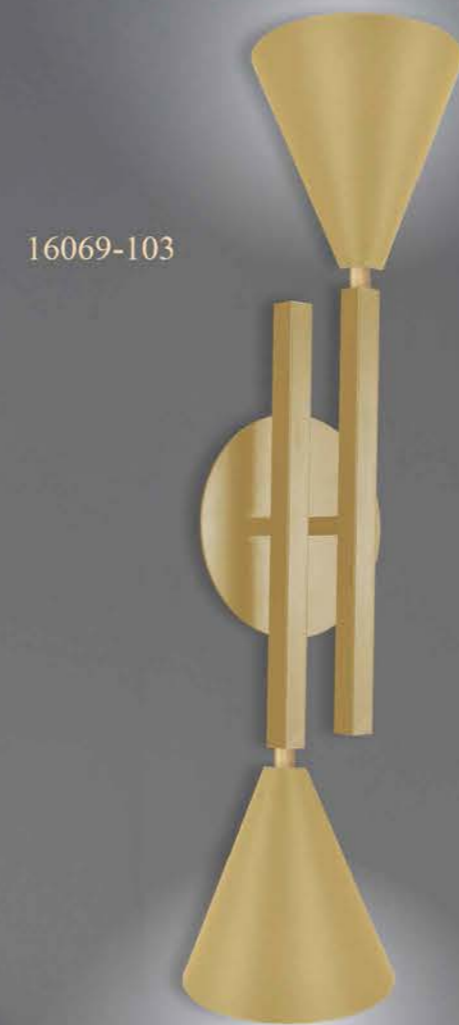

3090

3093-13

lámparas silvio

Ref.	↔	↑↓	Bombilla	Puntos
9501-5	30	56	1E27	112
9502-4	40	64	1E27	136
9503-3	50	73	1E27	146
501-5	24	30	1E27	90
502-4	30	40	1E27	106
503-3	35	50	1E27	118

DISPONIBLE EN TODOS LOS COLORES

16071-2

16081-13

16094

Ref.	↔	↕	Bombilla	Puntos
16071-2	16	49	2E27	96
16081-13	16	25	1E27	60
16094	12	27	2E14	60

Ref.	↔	↕	Bombilla	Puntos
16070-12	24	49	2E27	104
16069-102	20	45	2E14	104
16069-103	20	45	2E14	104
16070-13	24	49	2E27	104